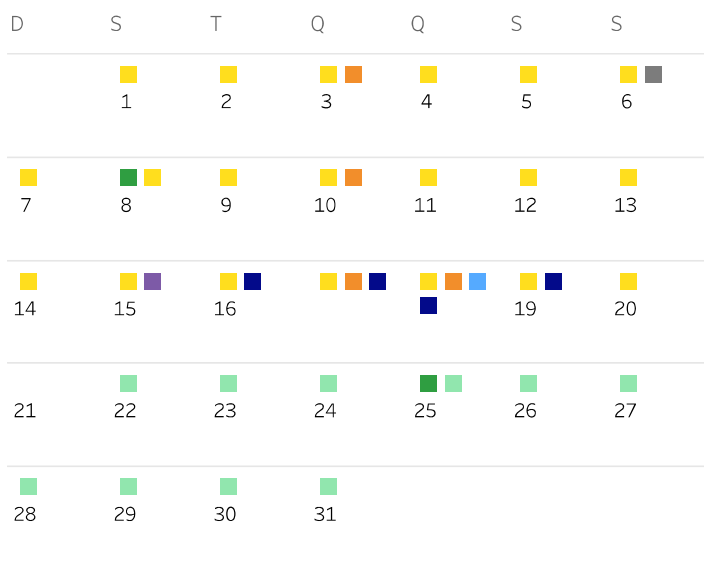

INSTITUTO FEDERAL
Catarinense

Calendário Acadêmico 2025

Campus Videira

Técnico Subsequente - Presencial e EaD

dezembro

Total de dias letivos

11

Legenda

- Sábado letivo
- Recesso Acadêmico
- Exame Final
- Outros
- Feriado
- Início/Fim período letivo
- Reuniões/Eventos
- Demais dias
- Registro Acadêmico
- Conselho de Classe
- Formação e Planejamento

17/11 a 05/12	Período de criação de turmas para ano letivo 2026, para o semestre letivo 2026.1 e período 2025.4 (Coordenação de ..
01/12 a 20/12	Período para consolidação (fechamento) de turmas (Docentes)
03/12	Momento com a Gestão
06/12	Sábado letivo conforme necessidade
08/12	Feriado Municipal
10/12	Reunião de Colegiados, NDBs e NDEs
15/12	Término do 2º Semestre
16/12 a 19/12	Exames Finais
17/12	Momento com o NuPe
18/12	Conselhos de Classe
	Cerimônia de Conclusão de Curso
18/12 a 19/12	Matrícula em turmas ofertadas no período letivo especial de férias escolares (2025.4)
22/12 a 31/12	Recesso Acadêmico
25/12	Natal

Período(s) letivo(s)

1º Semestre	112
2º Semestre	95
Total geral	207

Dias da semana

segunda-feira	38
terça-feira	39
quarta-feira	41
quinta-feira	37
sexta-feira	37
sábado	15
Total de dias letivos	207