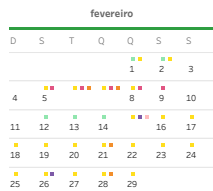

Visualizar apenas dias letivos

Visualização de mês a mês

Visualização na vertical

Seleção o Campus
Videira

Seleção o nível
Graduação - Presencial e EAD

INSTITUTO FEDERAL
Catarinense

Calendário Acadêmico 2024

Campus Videira

Graduação - Presencial e EAD

- Legenda**
- Feriado
 - Registro Acadêmico
 - Recesso Acadêmico
 - Início/Fim período letivo
 - Exame Final
 - Reuniões/Eventos
 - Formação e Planejamento
 - Outros
 - Sábado letivo
 - Demais dias

Período(s) letivo(s)

1º Semestre	103
2º Semestre	100
Grand Total	203

Dias da semana

segunda-feira	40
terça-feira	40
quarta-feira	39
quinta-feira	38
sexta-feira	36
sábado	10
Total de dias letivos	203

janeiro