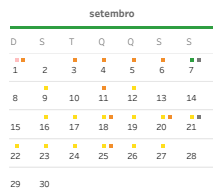

Visualizar apenas dias letivos

Visualização de mês a mês

Visualização na vertical

Seleção o Campus
Videira

Seleção o nível
Graduação - Presencial e EAD

INSTITUTO FEDERAL
Catarinense

Calendário Acadêmico 2024

Campus Videira

Graduação - Presencial e EAD

- Legenda**
- Feriado
 - Registro Acadêmico
 - Recesso Acadêmico
 - Início/Fim período letivo
 - Exame Final
 - Reuniões/Eventos
 - Formação e Planejamento
 - Outros
 - Sábado letivo
 - Demais dias

Período(s) letivo(s)

1º Semestre	103
2º Semestre	100
Grand Total	203

Dias da semana

segunda-feira	40
terça-feira	40
quarta-feira	39
quinta-feira	38
sexta-feira	36
sábado	10
Total de dias letivos	203

janeiro