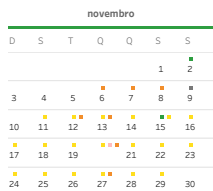

Visualizar apenas dias letivos

Visualização de mês a mês

Visualização na vertical

Seleção o Campus
Videira

Seleção o nível
Graduação - Presencial e EAD

INSTITUTO FEDERAL
Catarinense

Calendário Acadêmico 2024

Campus Videira

Graduação - Presencial e EAD

- Legenda**
- Feriado
 - Registro Acadêmico
 - Recesso Acadêmico
 - Início/Fim período letivo
 - Exame Final
 - Reuniões/Eventos
 - Formação e Planejamento
 - Outros
 - Sábado letivo
 - Demais dias

Período(s) letivo(s)

1º Semestre	103
2º Semestre	100
Grand Total	203

Dias da semana

segunda-feira	40
terça-feira	40
quarta-feira	39
quinta-feira	38
sexta-feira	36
sábado	10
Total de dias letivos	203

janeiro