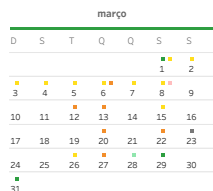

Visualizar apenas dias letivos

Visualização de mês a mês

Visualização na vertical

Seleção o Campus
Videira

Seleção o nível
Graduação - Presencial e EAD

INSTITUTO FEDERAL
Catarinense

Calendário Acadêmico 2024

Campus Videira

Graduação - Presencial e EAD

- Legenda**
- Feriado
 - Registro Acadêmico
 - Recesso Acadêmico
 - Início/Fim período letivo
 - Exame Final
 - Reuniões/Eventos
 - Formação e Planejamento
 - Outros
 - Sábado letivo
 - Demais dias

Período(s) letivo(s)

1º Semestre	103
2º Semestre	100
Grand Total	203

Dias da semana

segunda-feira	40
terça-feira	40
quarta-feira	39
quinta-feira	38
sexta-feira	36
sábado	10
Total de dias letivos	203

janeiro