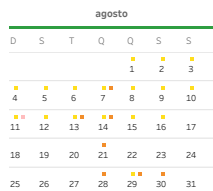

Visualizar apenas dias letivos

Visualização de mês a mês

Visualização na vertical

Seleção o Campus
Videira

Seleção o nível
Graduação - Presencial e EAD

INSTITUTO FEDERAL
Catarinense

Calendário Acadêmico 2024

Campus Videira

Graduação - Presencial e EAD

- Legenda**
- Feriado
 - Registro Acadêmico
 - Recesso Acadêmico
 - Início/Fim período letivo
 - Exame Final
 - Reuniões/Eventos
 - Formação e Planejamento
 - Outros
 - Sábado letivo
 - Demais dias

Período(s) letivo(s)

1º Semestre	103
2º Semestre	100
Grand Total	203

Dias da semana

segunda-feira	40
terça-feira	40
quarta-feira	39
quinta-feira	38
sexta-feira	36
sábado	10
Total de dias letivos	203

janeiro