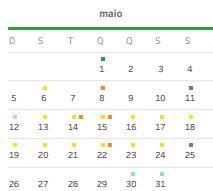

Visualizar apenas dias letivos

Visualização de mês a mês

Visualização na vertical

Seleção o Campus
Videira

Seleção o nível
Graduação - Presencial e EAD

INSTITUTO FEDERAL
Catarinense

Calendário Acadêmico 2024

Campus Videira

Graduação - Presencial e EAD

- Legenda**
- Feriado
 - Registro Acadêmico
 - Recesso Acadêmico
 - Início/Fim período letivo
 - Exame Final
 - Reuniões/Eventos
 - Formação e Planejamento
 - Outros
 - Sábado letivo
 - Demais dias

Período(s) letivo(s)

1º Semestre	103
2º Semestre	100
Grand Total	203

Dias da semana

segunda-feira	40
terça-feira	40
quarta-feira	39
quinta-feira	38
sexta-feira	36
sábado	10
Total de dias letivos	203

janeiro