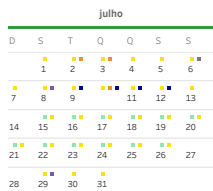

Visualizar apenas dias letivos

Visualização de mês a mês

Visualização na vertical

Seleção o Campus
Videira

Seleção o nível
Graduação - Presencial e EAD

INSTITUTO FEDERAL
Catarinense

Calendário Acadêmico 2024

Campus Videira

Graduação - Presencial e EAD

- Legenda**
- Feriado
 - Registro Acadêmico
 - Recesso Acadêmico
 - Início/Fim período letivo
 - Exame Final
 - Reuniões/Eventos
 - Formação e Planejamento
 - Outros
 - Sábado letivo
 - Demais dias

Período(s) letivo(s)

1º Semestre	103
2º Semestre	100
Grand Total	203

Dias da semana

segunda-feira	40
terça-feira	40
quarta-feira	39
quinta-feira	38
sexta-feira	36
sábado	10
Total de dias letivos	203

janeiro