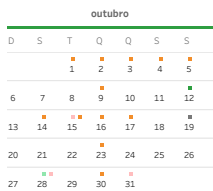

Visualizar apenas dias letivos

Visualização de mês a mês

Visualização na vertical

Seleção o Campus
Videira

Seleção o nível
Graduação - Presencial e EAD

INSTITUTO FEDERAL
Catarinense

Calendário Acadêmico 2024

Campus Videira

Graduação - Presencial e EAD

- Legenda**
- Feriado
 - Registro Acadêmico
 - Recesso Acadêmico
 - Início/Fim período letivo
 - Exame Final
 - Reuniões/Eventos
 - Formação e Planejamento
 - Outros
 - Sábado letivo
 - Demais dias

Período(s) letivo(s)

1º Semestre	103
2º Semestre	100
Grand Total	203

Dias da semana

segunda-feira	40
terça-feira	40
quarta-feira	39
quinta-feira	38
sexta-feira	36
sábado	10
Total de dias letivos	203

janeiro