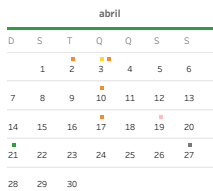

Visualizar apenas dias letivos

Visualização de mês a mês

Visualização na vertical

Seleção o Campus
Videira

Seleção o nível
Graduação - Presencial e EAD

INSTITUTO FEDERAL
Catarinense

Calendário Acadêmico 2024

Campus Videira

Graduação - Presencial e EAD

- Legenda**
- Feriado
 - Registro Acadêmico
 - Recesso Acadêmico
 - Início/Fim período letivo
 - Exame Final
 - Reuniões/Eventos
 - Formação e Planejamento
 - Outros
 - Sábado letivo
 - Demais dias

Período(s) letivo(s)

1º Semestre	103
2º Semestre	100
Grand Total	203

Dias da semana

segunda-feira	40
terça-feira	40
quarta-feira	39
quinta-feira	38
sexta-feira	36
sábado	10
Total de dias letivos	203

janeiro