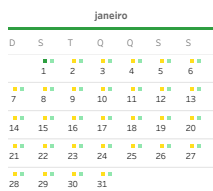

Visualizar apenas dias letivos

Visualização de mês a mês

Visualização na vertical

Seleção o Campus
Videira

Seleção o nível
Graduação - Presencial e EAD

INSTITUTO FEDERAL
Catarinense

Calendário Acadêmico 2024

Campus Videira

Graduação - Presencial e EAD

- Legenda**
- Feriado
 - Registro Acadêmico
 - Recesso Acadêmico
 - Início/Fim período letivo
 - Exame Final
 - Reuniões/Eventos
 - Formação e Planejamento
 - Outros
 - Sábado letivo
 - Demais dias

Período(s) letivo(s)

1º Semestre	103
2º Semestre	100
Grand Total	203

Dias da semana

segunda-feira	40
terça-feira	40
quarta-feira	39
quinta-feira	38
sexta-feira	36
sábado	10
Total de dias letivos	203

janeiro