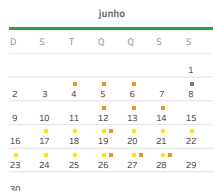

Visualizar apenas dias letivos

Visualização de mês a mês

Visualização na vertical

Seleção o Campus
Videira

Seleção o nível
Graduação - Presencial e EAD

INSTITUTO FEDERAL
Catarinense

Calendário Acadêmico 2024

Campus Videira

Graduação - Presencial e EAD

- Legenda**
- Feriado
 - Registro Acadêmico
 - Recesso Acadêmico
 - Início/Fim período letivo
 - Exame Final
 - Reuniões/Eventos
 - Formação e Planejamento
 - Outros
 - Sábado letivo
 - Demais dias

Período(s) letivo(s)

1º Semestre	103
2º Semestre	100
Grand Total	203

Dias da semana

segunda-feira	40
terça-feira	40
quarta-feira	39
quinta-feira	38
sexta-feira	36
sábado	10
Total de dias letivos	203

janeiro