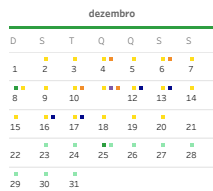

Visualizar apenas dias letivos

Visualização de mês a mês

Visualização na vertical

Seleção o Campus
Videira

Seleção o nível
Graduação - Presencial e EAD

INSTITUTO FEDERAL
Catarinense

Calendário Acadêmico 2024

Campus Videira

Graduação - Presencial e EAD

- Legenda**
- Feriado
 - Registro Acadêmico
 - Recesso Acadêmico
 - Início/Fim período letivo
 - Exame Final
 - Reuniões/Eventos
 - Formação e Planejamento
 - Outros
 - Sábado letivo
 - Demais dias

Período(s) letivo(s)

1º Semestre	103
2º Semestre	100
Grand Total	203

Dias da semana

segunda-feira	40
terça-feira	40
quarta-feira	39
quinta-feira	38
sexta-feira	36
sábado	10
Total de dias letivos	203

janeiro